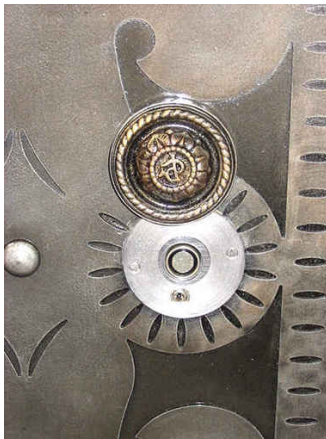

SELLA CASSEFORTI

casseforti con finitura d'arredo

OLD BLACK

by **SELLA CASSEFORTI**

"ANTIQUA"

by **SELLA CASSEFORTI**

SELLA CASSEFORTI

casseforti con finitura d'arredo

- CASSAFORTE IN ACCIAIO SPECIALE DI SPESSORE 6mm SUL CORPO E 10mm SUL BATTENTE
- CHIUSURA TRAMITE CATENACCI A SEZIONE RETTANGOLARE A FORTE TENUTA
- VERNICIATURA ANTICATA COLORE FERRO
- SISTEMA DI CHIUSURA ELETTRONICO CON COMBINAZIONE O CON SERRATURA DI SICUREZZA CON CHIAVE A DOPPIA MAPPA

Cassaforte ANTIQUA e OLD BLACK

- dimensioni esterne
H 740 mm - L 540 mm - P 500 mm
- Nr. catenacci: 3
- Peso: 140 Kg.